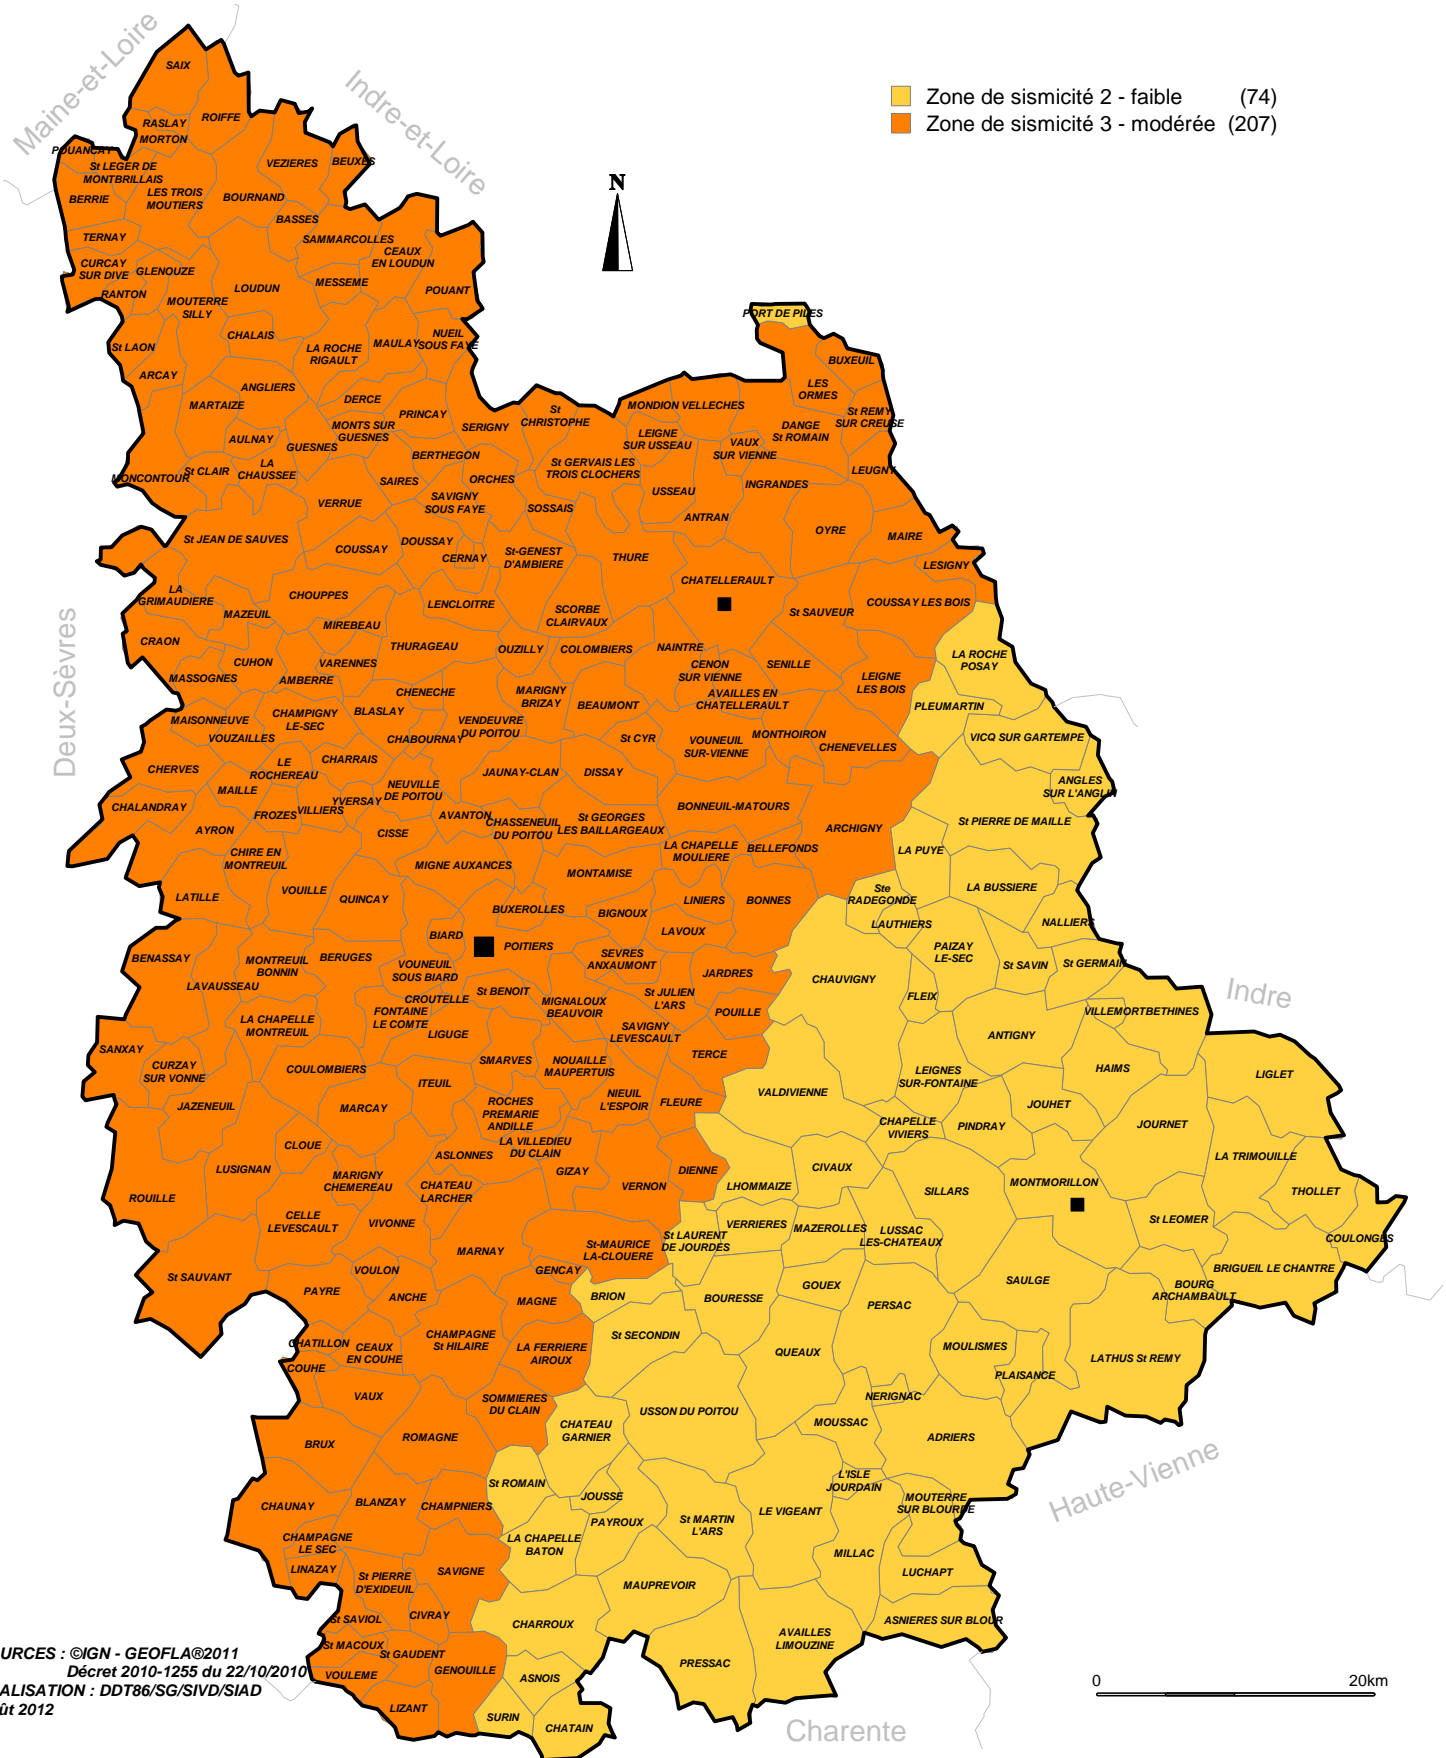

# Zones de sismicité dans la Vienne

Applicables depuis le 1er mai 2011

SOURCES : ©IGN - GEOFLA©2011  
Décret 2010-1255 du 22/10/2010  
REALISATION : DDT86/SG/SIVD/SIAD  
Août 2012

0 20km

Délimitation des zones de sismicité conformément au décret 2010-1255 du 22 octobre 2010